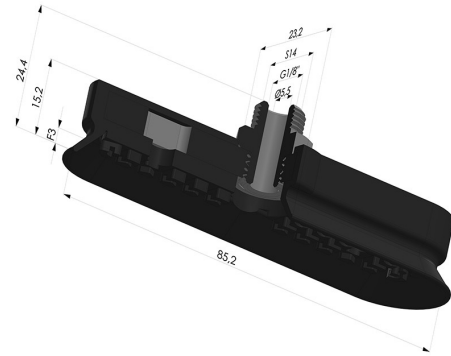

INFORMACIÓN TÉCNICA

Altura (en mm) :	24
Ancho :	23mm
Categoría :	Oblongos
Diámetro interior del cuello :	Macho G1/8"
Flecha :	3mm
Forma :	Oblonga
Fuerza horizontal :	76N
Fuerza vertical :	38N
Gama :	Ventosa
Longitud :	85mm
Número de fuelles :	0.5 fuelle
Serie :	4OF

Variantes:

Referencia de la variante:

4OF 80NI M18

- Dureza Shore: SH70
- Materiales: Nitrilo