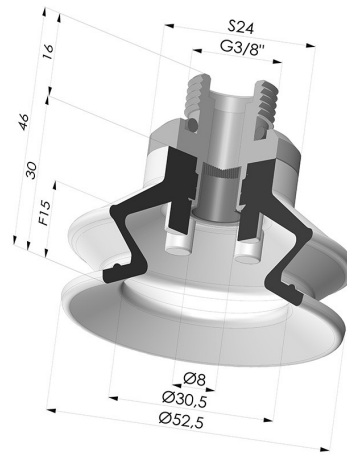

**INFORMACIÓN TÉCNICA**

<b>Altura (en mm) :</b>	46
<b>Categoría :</b>	Fuelles
<b>Diámetro del labio :</b>	52.5 mm
<b>Diámetro interior del cuello :</b>	Macho G3/8"
<b>Flecha :</b>	15 mm
<b>Forma :</b>	1,5 fuelles
<b>Fuerza horizontal :</b>	90 N
<b>Fuerza vertical :</b>	45 N
<b>Gama :</b>	Ventosa
<b>Número de fuelles :</b>	1,5 fuelles
<b>Serie :</b>	97C

**Variantes:**

Referencia de la variante:

**97C 50PU M38D-4-F**

- Color: Verde / Amarillo
- Dureza Shore: SH60 / SH30
- Materiales: Poliuretano