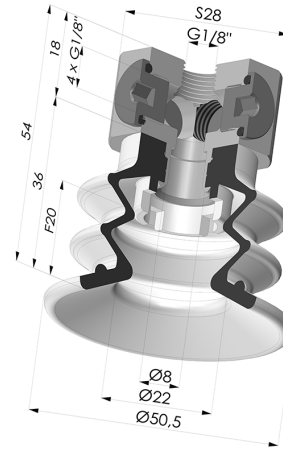

INFORMACIÓN TÉCNICA

Altura (en mm) :	54
Categoría :	Fuelles
Diámetro del labio :	50 mm
Diámetro interior del cuello :	Femelle G1/8"
Flecha :	20 mm
Forma :	2,5 Fuelles
Fuerza horizontal :	78.5 N
Fuerza vertical :	39 N
Gama :	Ventosa
Número de fuelles :	2,5 fuelles
Serie :	96B

Variantes:

Referencia de la variante:

96B 50PU 18D-3-BD

- Color: Verde
- Dureza Shore: SH60
- Materiales: Poliuretano