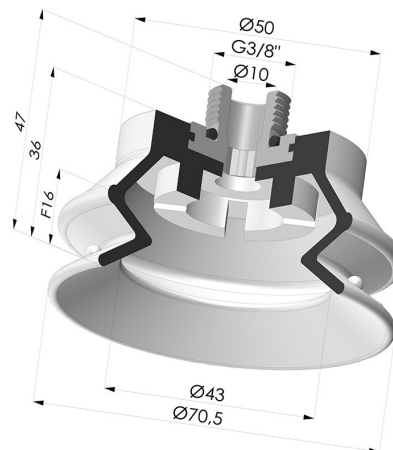

INFORMACIÓN TÉCNICA

Altura (en mm) :	47
Categoría :	Fuelles
Diámetro del labio :	70 mm
Diámetro interior del cuello :	Macho G3/8"
Flecha :	16 mm
Forma :	1,5 fuelles
Fuerza horizontal :	177 N
Fuerza vertical :	88 N
Gama :	Ventosa
Número de fuelles :	1,5 fuelles
Serie :	97C

Variantes:

Referencia de la variante:
97C 70PU M38

- Color: Verde / Amarillo
- Dureza Shore: SH60 / SH30
- Materiales: Poliuretano