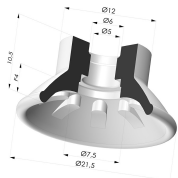

INFORMACIÓN TÉCNICA

Altura (en mm) :	19.5
Categoría :	Planos
Diámetro del labio :	21.5
Diámetro interior del cuello :	M5
Flecha :	4mm
Forma :	Plana
Fuerza horizontal :	14 N
Fuerza vertical :	7 N
Gama :	Ventosa
Materiales :	Poliuretano
Número de fuelles :	0.5 fuelle
Serie :	99

Variantes:

Referencia de la variante:

99A 20PU FM5BD

- Color: Rojo
- Dureza Shore: SH40
- Materiales: Poliuretano

Referencia de la variante:

99B 20PU FM5BD

- Color: Verde
- Dureza Shore: SH60
- Materiales: Poliuretano

Productos relacionados:

Ventosa Plana Serie 99 Ø 21.5 mm

Referencia del producto: 99- 20PU A