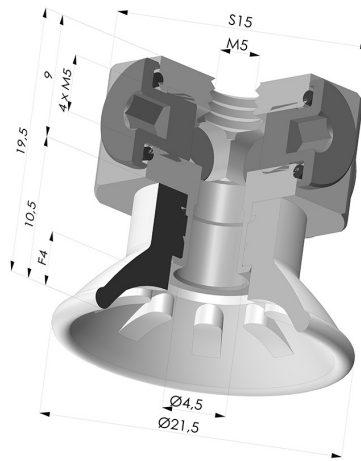

INFORMACIÓN TÉCNICA

Altura (en mm) :	19.5
Categoría :	Planos
Diámetro del labio :	21.5
Diámetro interior del cuello :	M5
Flecha :	4mm
Forma :	Plana
Fuerza horizontal :	14 N
Fuerza vertical :	7 N
Gama :	Ventosa
Materiales :	Poliuretano
Número de fuelles :	0.5 fuelle
Serie :	99

Variantes:

Referencia de la variante:

99A 20PU FM5BD

- Color: Rojo
- Dureza Shore: SH40
- Materiales: Poliuretano

Referencia de la variante:

99B 20PU FM5BD

- Color: Verde
- Dureza Shore: SH60
- Materiales: Poliuretano

Productos relacionados:

Ventosa Plana Serie 99 Ø 21.5 mm

Referencia del producto: 99- 20PU A