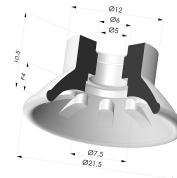

**INFORMACIÓN TÉCNICA**

<b>Altura (en mm) :</b>	16.5
<b>Categoría :</b>	Planos
<b>Diámetro del labio :</b>	21.5
<b>Diámetro interior del cuello :</b>	M5
<b>Flecha :</b>	4 mm
<b>Forma :</b>	Plana
<b>Fuerza horizontal :</b>	14 N
<b>Fuerza vertical :</b>	7 N
<b>Gama :</b>	Ventosa
<b>Materiales :</b>	Poliuretano
<b>Número de fuelles :</b>	0.5 fuelle
<b>Serie :</b>	99

**Variantes:**

- Referencia de la variante:  
**99A 20PU FM5**
- Color: Rojo
  - Dureza Shore: SH40
  - Materiales: Poliuretano

- Referencia de la variante:  
**99B 20PU FM5**
- Color: Verde
  - Dureza Shore: SH60
  - Materiales: Poliuretano

**Productos relacionados:**

**Conexión Desmontable Hembra M5**

Referencia del producto: 9PM5-2

**Ventosa Plana Serie 99 Ø 21.5 mm**

Referencia del producto: 99- 20PU A