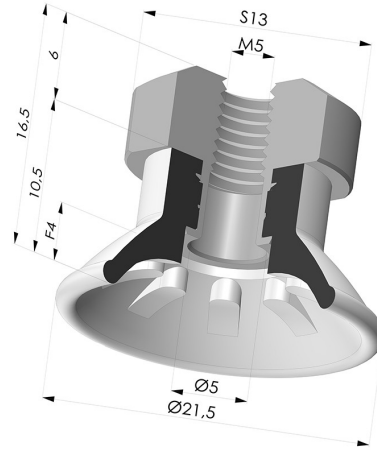

**INFORMACIÓN TÉCNICA**

<b>Altura (en mm) :</b>	16.5
<b>Categoría :</b>	Planos
<b>Diámetro del labio :</b>	21.5
<b>Diámetro interior del cuello :</b>	M5
<b>Flecha :</b>	4 mm
<b>Forma :</b>	Plana
<b>Fuerza horizontal :</b>	14 N
<b>Fuerza vertical :</b>	7 N
<b>Gama :</b>	Ventosa
<b>Materiales :</b>	Poliuretano
<b>Número de fuelles :</b>	0.5 fuelle
<b>Serie :</b>	99

**Variantes:**

- Referencia de la variante:  
**99A 20PU FM5**
- Color: Rojo
  - Dureza Shore: SH40
  - Materiales: Poliuretano

- Referencia de la variante:  
**99B 20PU FM5**
- Color: Verde
  - Dureza Shore: SH60
  - Materiales: Poliuretano

**Productos relacionados:**

**Conexión Desmontable Hembra M5**

Referencia del producto: 9PM5-2

**Ventosa Plana Serie 99 Ø 21.5 mm**

Referencia del producto: 99- 20PU A