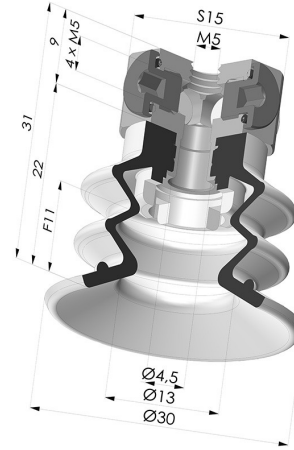

INFORMACIÓN TÉCNICA

| | |
|---------------------------------------|-------------|
| Altura (en mm) : | 31 |
| Categoría : | Fuelles |
| Diámetro del labio : | 30 mm |
| Diámetro interior del cuello : | M5 |
| Flecha : | 11 mm |
| Forma : | 2,5 Fuelles |
| Fuerza horizontal : | 27.5 N |
| Fuerza vertical : | 14 N |
| Gama : | Ventosa |
| Número de fuelles : | 2,5 fuelles |
| Serie : | 96C |

Variantes:

Referencia de la variante:

96C 30PU FM5BD

- Color: Verde / Amarillo
- Dureza Shore: SH60 / SH30
- Materiales: Poliuretano

Productos relacionados:

Ventosa 2.5 Fuelles Serie 96C Ø 30MM

Referencia del producto: 96C 30-- A

Ventosa 2.5 Fuelles Serie 96C Ø 70MM

Referencia del producto: FIBS 96 30