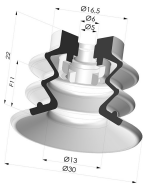

INFORMACIÓN TÉCNICA

| | |
|---------------------------------------|-------------|
| Altura (en mm) : | 31 |
| Categoría : | Fuelles |
| Diámetro del labio : | 30 mm |
| Diámetro interior del cuello : | M5 |
| Flecha : | 11 mm |
| Forma : | 2,5 Fuelles |
| Fuerza horizontal : | 27.5 N |
| Fuerza vertical : | 14 N |
| Gama : | Ventosa |
| Número de fuelles : | 2,5 fuelles |
| Serie : | 96C |

Variantes:

Referencia de la variante:

96C 30PU FM5BD

- Color: Verde / Amarillo
- Dureza Shore: SH60 / SH30
- Materiales: Poliuretano

Productos relacionados:

Ventosa 2.5 Fuelles Serie 96C Ø 30MM

Referencia del producto: 96C 30-- A