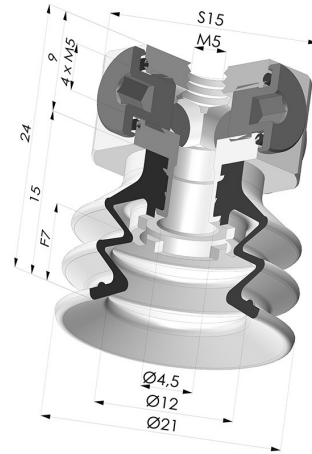

TECHNISCHE INFORMATIONEN

Sortiment : Sauggreifer
Kategorie : Falten
Serie : 96C
Höhe : 24
Form : 2,5 Falten
Lippendurchmesser : 20 mm
Rohrinnendurchmesser : M5
Balgen : 2,5 Falten
Horizontalkraft : 14 N
Vertikalkraft : 7 N
Federweg : 7 mm

Varianten:

Variantenreferenz:

96C 20PU FM5BD

- Farbe: Grün / Gelb
- Materiale: Polyurethan
- Shore-Härte: SH60 / SH30

Ähnliche Produkte:

Sauggreifer 2.5 Falten Serie 96C Ø 20MM

Produktreferenz: 96C 20-- A