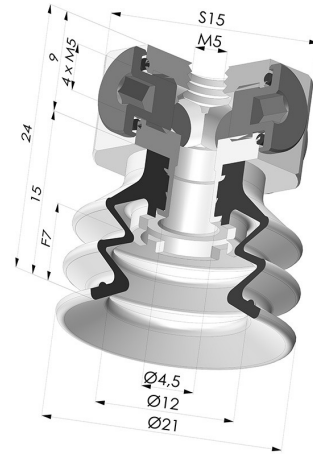

**TECHNISCHE INFORMATIONEN**

<b>Balgen :</b>	2,5 Falten
<b>Federweg :</b>	7 mm
<b>Form :</b>	2,5 Falten
<b>Höhe :</b>	24
<b>Horizontalkraft :</b>	14 N
<b>Kategorie :</b>	Falten
<b>Lippendurchmesser :</b>	20 mm
<b>Rohrinnendurchmesser :</b>	M5
<b>Serie :</b>	96C
<b>Sortiment :</b>	Sauggreifer
<b>Vertikalkraft :</b>	7 N

**Varianten:**

Variantenreferenz:

**96C 20PU FM5BD**

- Farbe: Grün / Gelb
- Materiale: Polyurethan
- Shore-Härte: SH60 / SH30

**Ähnliche Produkte:**

**Sauggreifer 2.5 Falten Serie 96C Ø 20MM**

Produktreferenz: 96C 20-- A